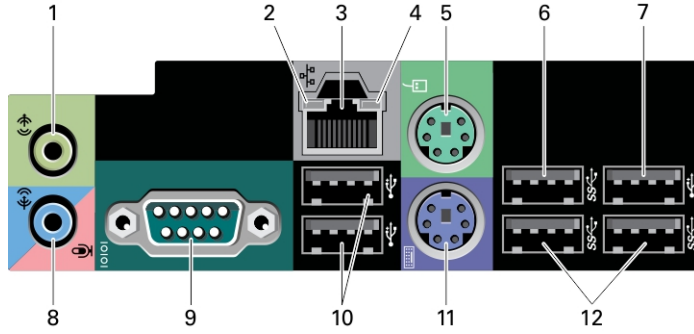

T3610/T5610 — Önden ve Arkadan Görünüm

Rakam 1. T3610/T5610 Önden ve Arkadan Görünüm

- | | |
|--|---|
| 1. optik sürücü | 11. USB 2.0 konektörleri (3) |
| 2. optik sürücü çıkarma düğmesi | 12. arka panel |
| 3. optik sürücü (isteğe bağlı) | 13. aktif genişleme kartı yuvaları (6) |
| 4. optik sürücü çıkarma düğmesi (isteğe bağlı) | 14. boş yuva |
| 5. USB 3.0 konektörü | 15. güvenlik kablosu yuvası |
| 6. sürücü etkinlik ışığı | 16. asma kilit halkası |
| 7. güç düğmesi, güç ışığı | 17. güç konektörü |
| 8. mikrofon konektörü | 18. güç kaynağı ünitesini (PSU) bırakma mandalı |
| 9. kulaklık konektörü | |
| 10. tanılama ışıkları (4) | |

01DR2WA00

Resmi Model: D01T, D02X
Resmi Tip: D01T004, D01T003, D02X002
2013-05

T3610/T5610 — Arka Panel

Rakam 2. T3610/T5610 Arka Paneli

1. hat çıkış konektörü
2. ağ bağlantı bütünlüğü ışığı
3. ağ bağdaştırıcısı konektörü
4. ağ etkinlik ışığı
5. PS2/fare konektörü
6. USB 3.0 konektörü
7. USB 2.0 konektörü
8. hat giriş/mikrofon konektörü
9. seri konektör
10. USB 2.0 konektörleri (2)
11. PS/2 klavye konektörü
12. USB 3.0 konektörleri (2)

T7610 — Önden Ve Arkadan Görünüm

Rakam 3. T7610 Önden ve Arkadan Görünümü

1. güç düğmesi, güç ışığı
2. USB 3.0 konektörü

3. optik sürücü
4. optik sürücü çıkarma düğmesi
5. USB 2.0 konektörleri (3)
6. sabit disk etkinlik ışığı
7. mikrofon konektörü
8. kulaklık konektörü
9. tanılama ışıkları (4)
10. optik sürücü (isteğe bağlı)
11. optik sürücü çıkarma düğmesi (isteğe bağlı)
12. sabit diske erişim kapağını bırakma mandalı
13. güç kaynağı ünitesini (PSU) bırakma mandalı
14. güç konektörü
15. genişletme kartı yuvaları (2)
16. asma kilit halkası
17. güvenlik kablosu yuvası
18. arka panel
19. aktif genişleme kartı yuvaları (5)
20. boş yuva