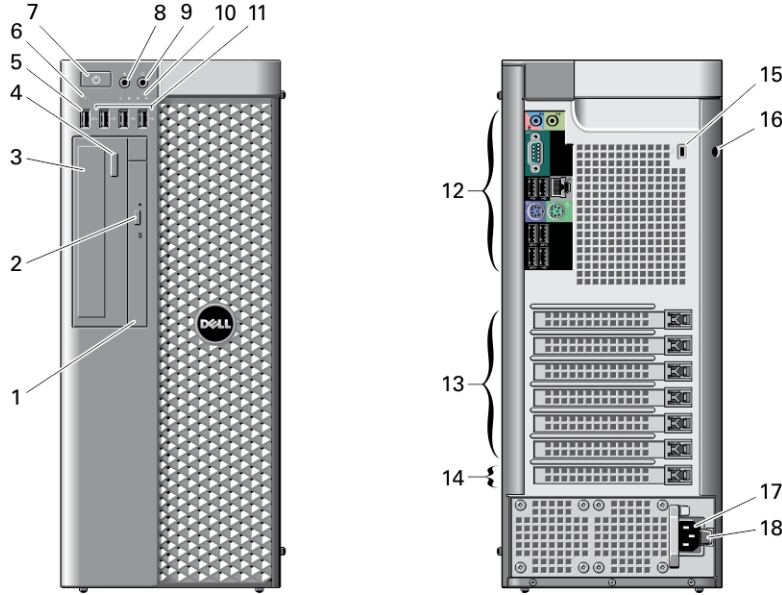

T3610/T5610 — Önden ve Arkadan Görünüm

Rakam 1. T3610/T5610 Önden ve Arkadan Görünüm

- | | |
|--|---|
| 1. optik sürücü | 11. USB 2.0 konektörleri (3) |
| 2. optik sürücü çıkarma düğmesi | 12. arka panel |
| 3. optik sürücü (isteğe bağlı) | 13. aktif genişleme kartı yuvaları (6) |
| 4. optik sürücü çıkarma düğmesi (isteğe bağlı) | 14. boş yuva |
| 5. USB 3.0 konektörü | 15. güvenlik kablosu yuvası |
| 6. sürücü etkinlik ışığı | 16. asma kilit halkası |
| 7. güç düğmesi, güç ışığı | 17. güç konektörü |
| 8. mikrofon konektörü | 18. güç kaynağı ünitesini (PSU) bırakma mandalı |
| 9. kulaklık konektörü | |
| 10. tanılama ışıkları (4) | |

01DR2WA00

Resmi Model: D01T, D02X
Resmi Tip: D01T004, D01T003, D02X002
2013-05

T3610/T5610 — Arka Panel

Rakam 2. T3610/T5610 Arka Paneli

1. hat çıkış konektörü
2. ağ bağlantı bütünlüğü ışığı
3. ağ bağdaştırıcısı konektörü
4. ağ etkinlik ışığı
5. PS2/fare konektörü
6. USB 3.0 konektörü
7. USB 2.0 konektörü
8. hat giriş/mikrofon konektörü
9. seri konektör
10. USB 2.0 konektörleri (2)
11. PS/2 klavye konektörü
12. USB 3.0 konektörleri (2)

T7610 — Önden Ve Arkadan Görünüm

Rakam 3. T7610 Önden ve Arkadan Görünümü

1. güç düğmesi, güç ışığı
2. USB 3.0 konektörü

3. optik sürücü
4. optik sürücü çıkarma düğmesi
5. USB 2.0 konektörleri (3)
6. sabit disk etkinlik ışığı
7. mikrofon konektörü
8. kulaklık konektörü
9. tanılama ışıkları (4)
10. optik sürücü (isteğe bağlı)
11. optik sürücü çıkarma düğmesi (isteğe bağlı)
12. sabit diske erişim kapağını bırakma mandalı
13. güç kaynağı ünitesini (PSU) bırakma mandalı
14. güç konektörü
15. genişletme kartı yuvaları (2)
16. asma kilit halkası
17. güvenlik kablosu yuvası
18. arka panel
19. aktif genişleme kartı yuvaları (5)
20. boş yuva