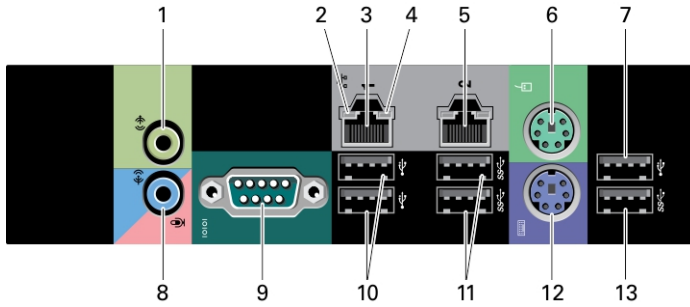

T7610 — Önden Ve Arkadan Görünüm

Rakam 3. T7610 Önden ve Arkadan Görünümü

1. güç düğmesi, güç ışığı
2. USB 3.0 konektörü

3. optik sürücü
4. optik sürücü çıkarma düğmesi
5. USB 2.0 konektörleri (3)
6. sabit disk etkinlik ışığı
7. mikrofon konektörü
8. kulaklık konektörü
9. tanılama ışıkları (4)
10. optik sürücü (isteğe bağlı)
11. optik sürücü çıkarma düğmesi (isteğe bağlı)
12. sabit diske erişim kapağını bırakma mandalı
13. güç kaynağı ünitesini (PSU) bırakma mandalı
14. güç konektörü
15. genişletme kartı yuvaları (2)
16. asma kilit halkası
17. güvenlik kablosu yuvası
18. arka panel
19. aktif genişleme kartı yuvaları (5)
20. boş yuva

NOT: PCIe genişleme yuvaları (#15) yalnızca ikinci bir CPU takıldığında aktiftir.

T7610 — Arka Panel

Rakam 4. Arka Panel Görünümü

1. hat çıkış konektörü
2. ağ bağlantı bütünlüğü ışığı
3. ağ bağdaştırıcısı konektörleri
4. ağ etkinlik ışığı
5. ağ bağdaştırıcısı konektörleri
6. PS/2 fare konektörü
7. USB 2.0 konektörü
8. hat giriş/mikrofon konektörü
9. seri konektör
10. USB 2.0 konektörleri (2)
11. USB 3.0 konektörleri (2)
12. PS/2 klavye konektörü
13. USB 3.0 konektörü