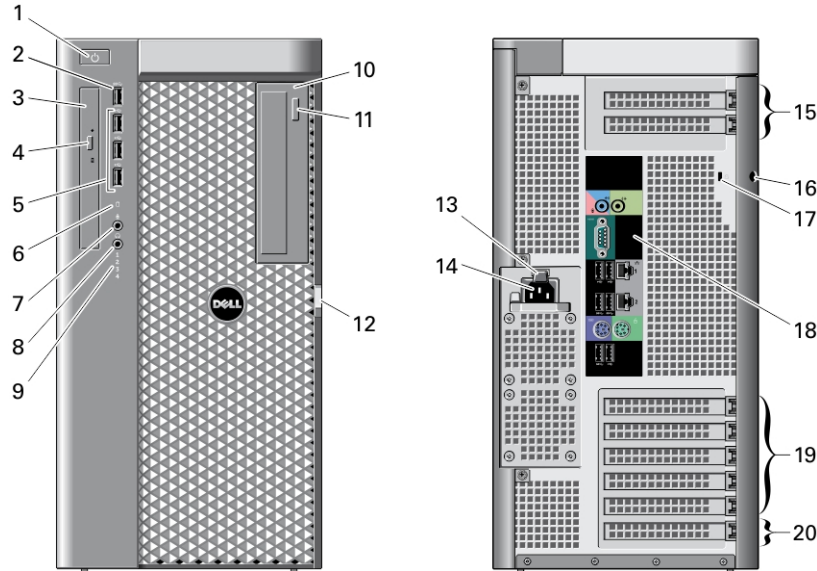

T3610/T5610 — Önden ve Arkadan Görünüm

Rakam 1. T3610/T5610 Önden ve Arkadan Görünüm

- | | |
|--|---|
| 1. optik sürücü | 11. USB 2.0 konektörleri (3) |
| 2. optik sürücü çıkarma düğmesi | 12. arka panel |
| 3. optik sürücü (isteğe bağlı) | 13. aktif genişleme kartı yuvaları (6) |
| 4. optik sürücü çıkarma düğmesi (isteğe bağlı) | 14. boş yuva |
| 5. USB 3.0 konektörü | 15. güvenlik kablosu yuvası |
| 6. sürücü etkinlik ışığı | 16. asma kilit halkası |
| 7. güç düğmesi, güç ışığı | 17. güç konektörü |
| 8. mikrofon konektörü | 18. güç kaynağı ünitesini (PSU) bırakma mandalı |
| 9. kulaklık konektörü | |
| 10. tanılama ışıkları (4) | |

01DR2WA00

Resmi Model: D01T, D02X
Resmi Tip: D01T004, D01T003, D02X002
2013-05

T3610/T5610 — Arka Panel

Rakam 2. T3610/T5610 Arka Paneli

1. hat çıkış konektörü
2. ağ bağlantı bütünlüğü ışığı
3. ağ bağdaştırıcısı konektörü
4. ağ etkinlik ışığı
5. PS2/fare konektörü
6. USB 3.0 konektörü
7. USB 2.0 konektörü
8. hat giriş/mikrofon konektörü
9. seri konektör
10. USB 2.0 konektörleri (2)
11. PS/2 klavye konektörü
12. USB 3.0 konektörleri (2)

T7610 — Önden Ve Arkadan Görünüm

Rakam 3. T7610 Önden ve Arkadan Görünümü

1. güç düğmesi, güç ışığı
2. USB 3.0 konektörü

3. optik sürücü
4. optik sürücü çıkarma düğmesi
5. USB 2.0 konektörleri (3)
6. sabit disk etkinlik ışığı
7. mikrofon konektörü
8. kulaklık konektörü
9. tanılama ışıkları (4)
10. optik sürücü (isteğe bağlı)
11. optik sürücü çıkarma düğmesi (isteğe bağlı)
12. sabit diske erişim kapağını bırakma mandalı
13. güç kaynağı ünitesini (PSU) bırakma mandalı
14. güç konektörü
15. genişletme kartı yuvaları (2)
16. asma kilit halkası
17. güvenlik kablosu yuvası
18. arka panel
19. aktif genişleme kartı yuvaları (5)
20. boş yuva